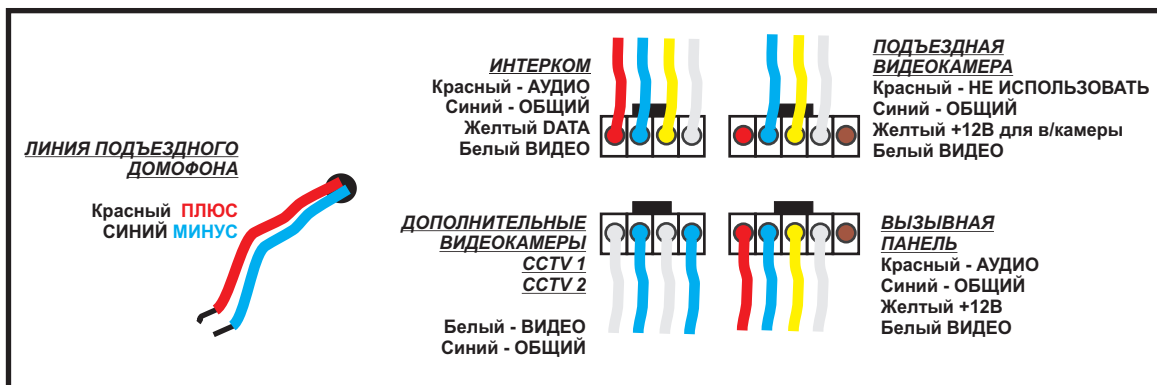

ЦВЕТНОЙ МОНИТОР ВИДЕОДОМОФОНА TANTOS AMELIE XL (ЦИФРОВОЙ)

Цветной монитор видеодомофона TANTOS AMELIE XL имеет 4 видеовхода и предназначен для полноценной работы с цифровым аудиодомофоном типа RAIKMANN, MARSHALL, LASKOMEX и т.п.

СХЕМА СОЕДИНЕНИЙ

РАЗЪЕМЫ ВХОДОВ:

Для записи № квартиры необходимо:

-Включить питание в/домофона, дождаться прохождения теста, затем успеть в течении 5 сек. включить ПАНЕЛЬ 1

нажав кнопку ПРОСМОТР 

затем нажать кнопку ОТВЕТ 

Этими действиями включится режим записи № квартиры. Затем 3 раза набрать номер квартиры, дожидаясь прохождения хотя бы одного звонка, затем его сбрасывая).

Номер квартиры будет запомнен видеодомофоном.