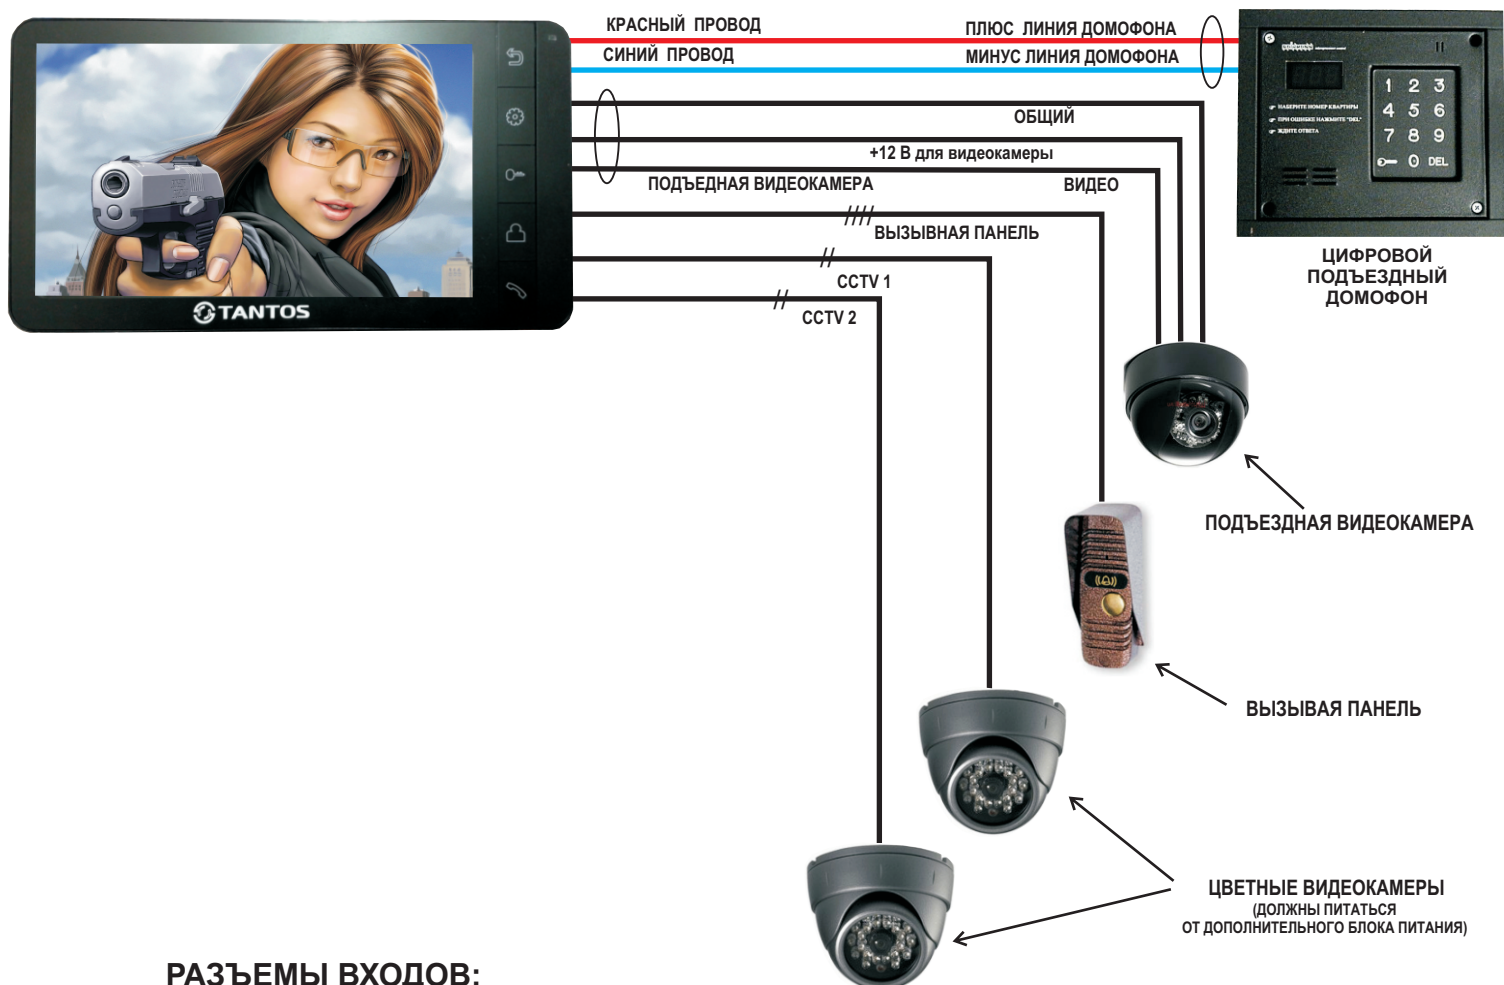

ЦВЕТНОЙ МОНИТОР ВИДЕОДОМОФОНА TANTOS AMELIE XL (ЦИФРОВОЙ)

Цветной монитор видеодомофона TANTOS AMELIE XL имеет 4 видеовхода и предназначен для полноценной работы с цифровым аудиодомофоном типа RAIKMANN, MARSHALL, LASKOMEX и т.п.

СХЕМА СОЕДИНЕНИЙ

РАЗЪЕМЫ ВХОДОВ:

Для записи № квартиры необходимо:

-Включить питание в/домофона, дождаться прохождения теста, затем успеть в течении 5 сек. включить ПАНЕЛЬ 1

нажав кнопку ПРОСМОТР 

затем нажать кнопку ОТВЕТ 

Этими действиями включится режим записи № квартиры. Затем 3 раза набрать номер квартиры, дожидаясь прохождения хотя бы одного звонка, затем его сбрасывая).

Номер квартиры будет запомнен видеодомофоном.